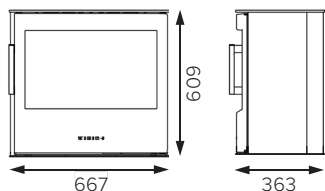

Top view, stål

Top view, natursten

WIKING Maxi 2, stål