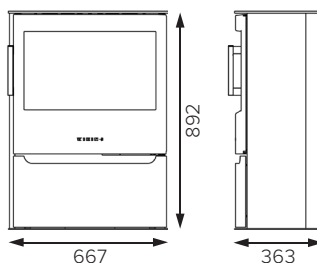

Mål

Brændkammerbredde	485/522 cm
-------------------	------------

Varianter

Underlåde eller brændefag

Topafgang eller bagudgang

WIKING Maxi fås i sort og grå

WIKING Maxi 2, WIKING Maxi 4, WIKING Maxi 6

Tilbehør

Frisklufttilslutning bagud/i bunden (Maxi 2 kun bagud)

Varmelagringssten (Maxi 6)

Forlæggerplade, glas eller stål (sort)

Vægbeslag, lav sokkel, ben (Maxi 2)

Forbrændingssystem

Mål og specifikationer er med forbehold for ændringer

Top view, stål

Top view, natursten

WIKING Maxi 2, stål

WIKING Maxi 4, stål

WIKING Maxi 6, natursten